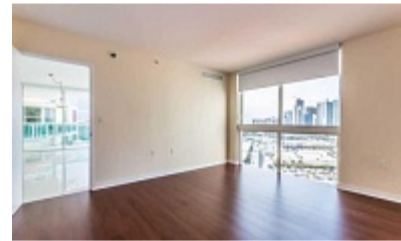

**Квартира США Санни-Айлс-Бич: 74635594.2 руб, 134 м2**

Image not found

<https://maps.googleapis.com/maps/api/staticmap?center=25.929799597242,-80.122196483467&zoom=16&size=600x400&sensor=false>

## 839 000 €

\$ 994 700

134 м2

Р 74 635 600

Лот.....330596  
 Тип.....**Квартира**  
 Город.....**Санни-Айлс-Бич**  
 Регион.....**Флорида**  
 Страна.....**США**  
 Площадь.....**134 м2**  
 Этаж.....**17**  
 Этажность.....**22**  
 Кол-во ванных комнат.....**2**  
 Кол-во спален.....**3**

### Описание

Светлая, просторная квартира в элитном жилом комплексе St.Tropez on the Bay.

Комплексо построен в 2009 году.

2,-80.122

Полностью новый ремонт. Полы выложены мраморной плиткой в гостиной/кухне. Деревянные полы в спальнях.